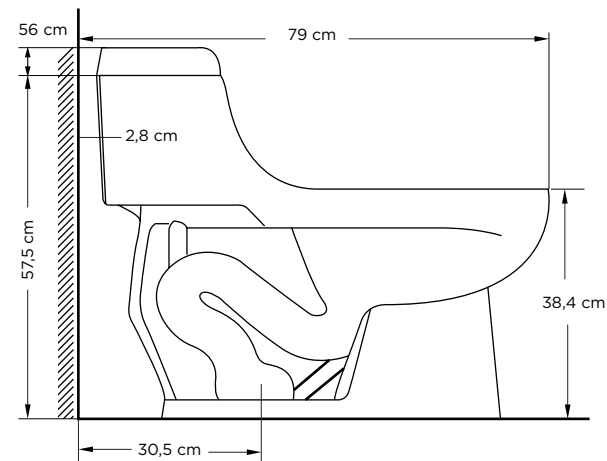

WC
Dual Flush Blanco
Dual Flush Navyy Blue
69,3cm x 45,7cm x 73cm

WC
CAMPEON HEAT
CON ASIENTO

- Consumo de Agua: 4.8 litros
- Nivel Mínimo de agua en el tanque: 180 mml
- Peso del Inodoro: 13,28 kg
- Espesor mínimo de la Loza: 6mm
- Tolerancia dimensional: +- 3%
- Instalación: 305 mm
- Altura Sello: 55 mm
- Diametro - trampa: 47,6 mm
- Superficie de agua: 190 x 156 mm

WC
Heat con asiento Blanco
Heat con asiento Bone
67,9cm x 43cm x 72,7cm

WC
EGO ONE PIECE
SOFT CLOSE • BONE

- Consumo de Agua: 4.1 y 6 litros
- Nivel Mínimo de agua en el tanque: 145 mml
- Peso del Inodoro: 29.29 kg
- Espesor mínimo de la Loza: 6mm
- Tolerancia dimensional: +- 3%
- Altura Sello: 58 mm
- Superficie de agua: 230 mm x 185 mm

WC
Ego One Piece Bone
76cm x 43,2cm x 63cm

WC
EGO EL ONE PIECE
SOFT CLOSE • BONE

- Consumo de Agua: 4.1 y 6 litros
- Nivel Mínimo de agua en el tanque: 145 mml
- Peso del Inodoro: 29.29 kg
- Espesor mínimo de la Loza: 6mm
- Tolerancia dimensional: +/- 3%
- Altura Sello: 58 mm
- Superficie de agua: 230 mm x 185 mm

WC
 Ego EL One Piece Blanco
 76cm x 43,2cm x 63cm

WC
VITTORIA POWER
EF ELONG C/ASIENTO
BLANCO

La nueva tecnología Rimless elimina el anillo de la taza logrando que se pueda acceder a todas las áreas, con facilidad y comodidad.