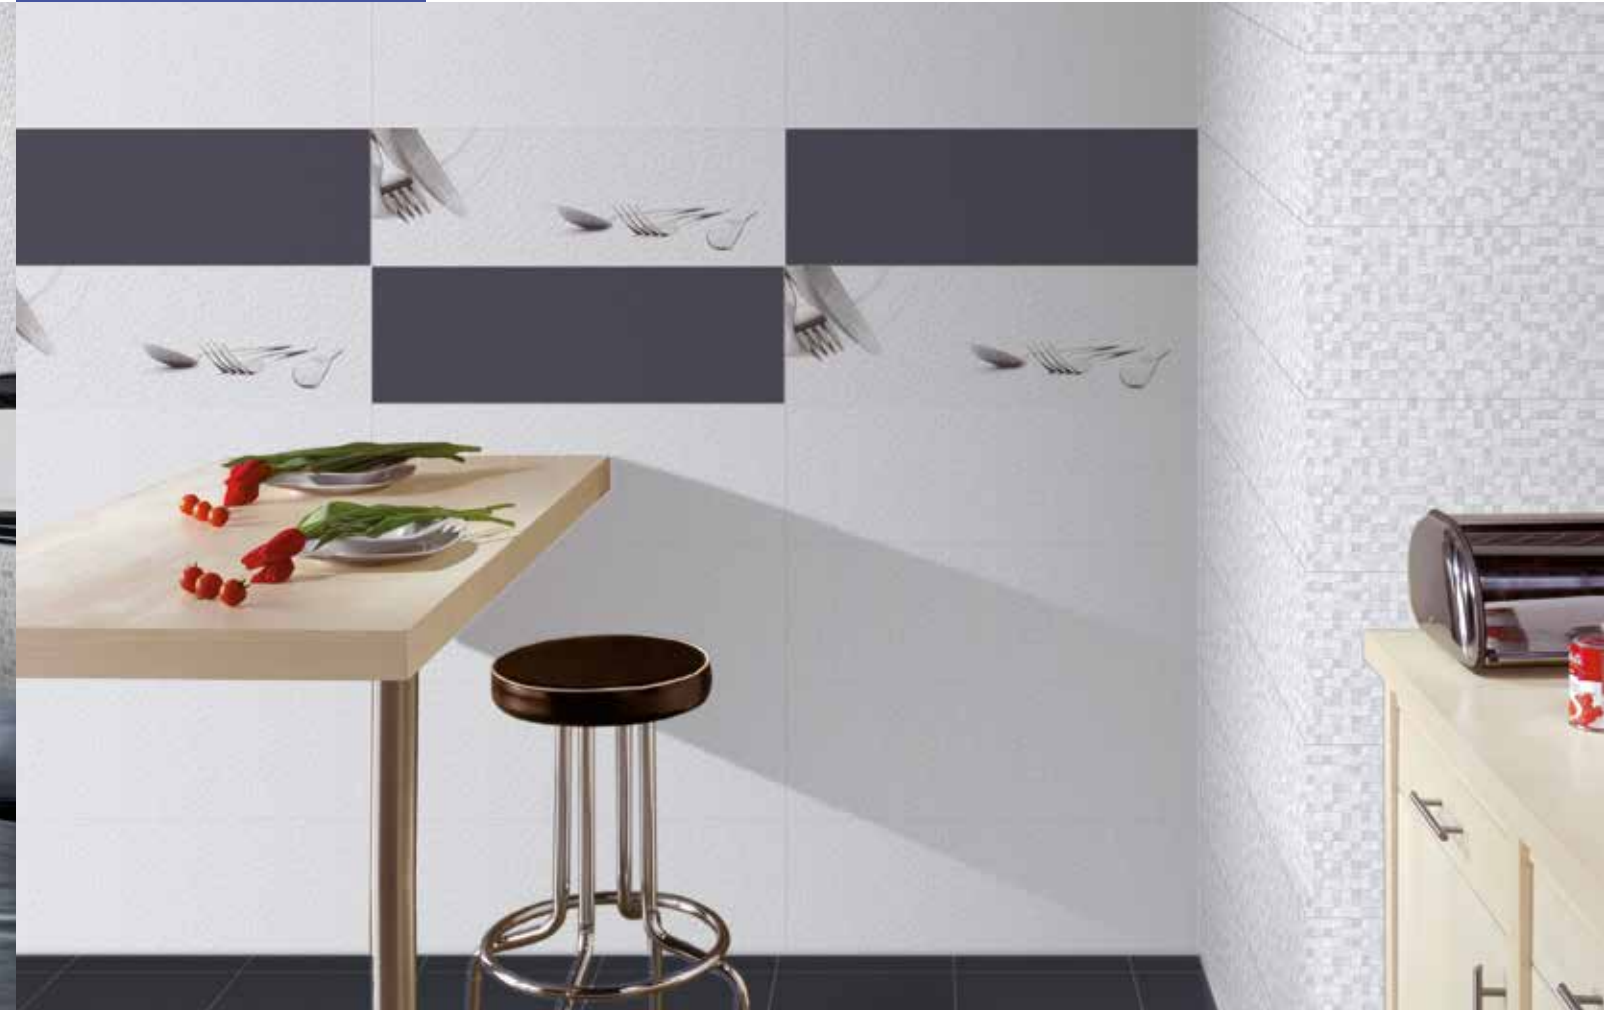

PEI III

PASTA ROJA

MOSAICOS
PERFECTION
BLANCO • NEGRO

MOSAICOS
BLANCO

CERÁMICA
Blanco • 20x30
Negro • 20x30

Pared Interior Brillante V1

CERÁMICA
Blanco • 20x60

Pared Interior Brillante Strutturatto V1