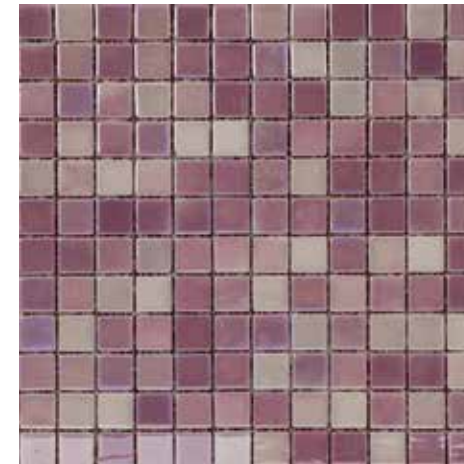

Con pedestal • Rose

Para colgar • Blanco

**LAVAMANOS
CHELSEA
CON PEDESTAL**

Verde Teal

Blanco

LAVAMANOS
CHELSEA
CON PEDESTAL

LAVAMANOS
Chelsea

CENEFAS
CORAL • GLASS

CENFAS
Coral 2,3 x 19,8
Glass · 3,5 x 31

MOSAICOS
CIRCLE 6005
BLACK

MOSAICOS
Black

MOSAICOS
LUX

LUX Magenta

LUX Antracita

LUX Pistacho

LUX Lila