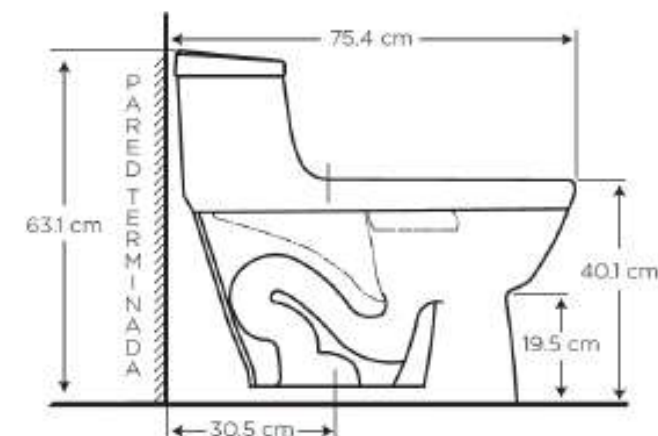

INCLUYE:

- Asiento Status alargado slow down,
- Herraje Dual Flush
- Botón Dual Flush
- Tapas de anclaje

WC
Elong con asiento Blanco
73,5 x 42,7 x 63 cm