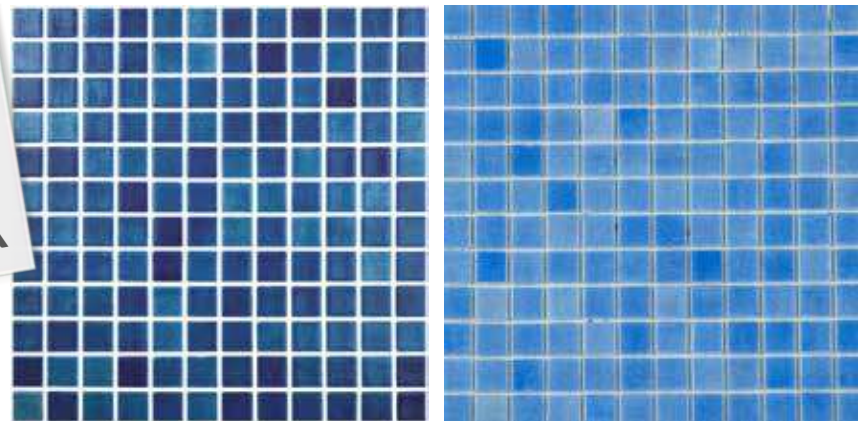

MOSAICOS

AZUL ÍNDIGO NIEBLA
AZUL CELESTE NIEBLA