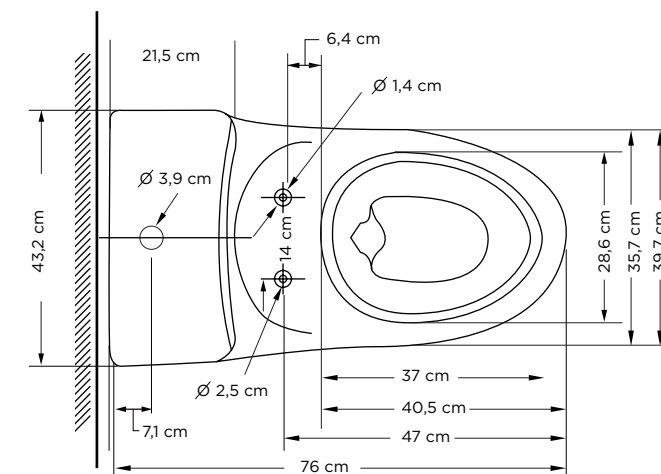

WC
Ego One Piece Bone
76cm x 43,2cm x 63cm