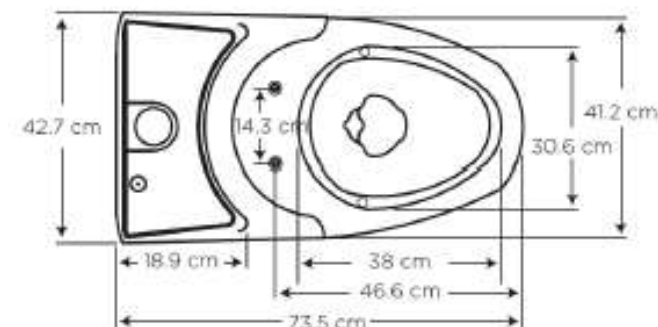

INCLUYE:

- Asiento Status alargado slow down,
- Herraje Dual Flush
- Botón Dual Flush
- Tapas de anclaje

WC
Elong con asiento Blanco
73,5 x 42,7 x 63 cm