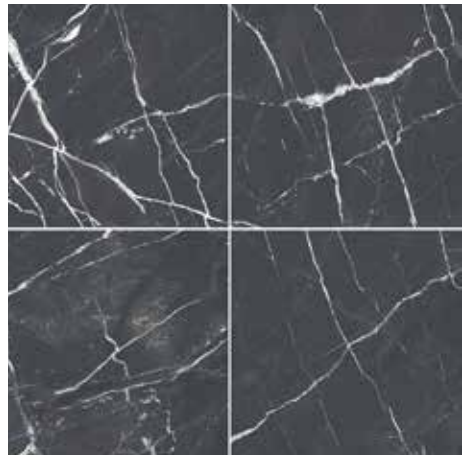

PIEDRAS
GALAXIA
BLACK PULIDO