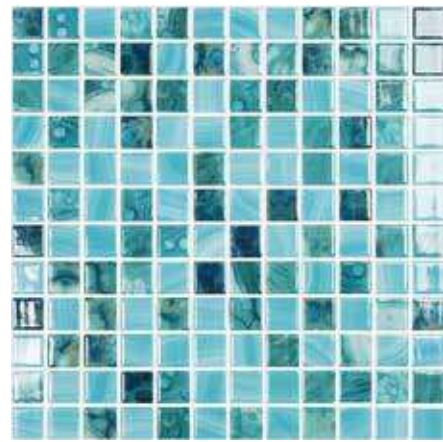

MOSAICOS
LUX · 25x25

**MOSAICOS
NATURE
AIR FORCE 560**

**MOSAICOS
NATURE
ROYAL 5604**

MOSAICOS
Nature Air Force

-  Piso y Pared
-  Interior y Exterior
-  Brillante
-  Abosrción
-  Malla
-  Vidrio

MOSAICOS
Nature Royal 5604

-  Piso y Pared
-  Interior y Exterior
-  Brillante
-  Abosrción
-  Malla
-  Vidrio

MOSAICOS
NATURE SKY

MOSAICOS
CARRARA GREY

MOSAICOS
Nature Sky 5607

MOSAICOS
Carrara Grey

**MOSAICOS
NATURE PEARL
RIVER 5600**