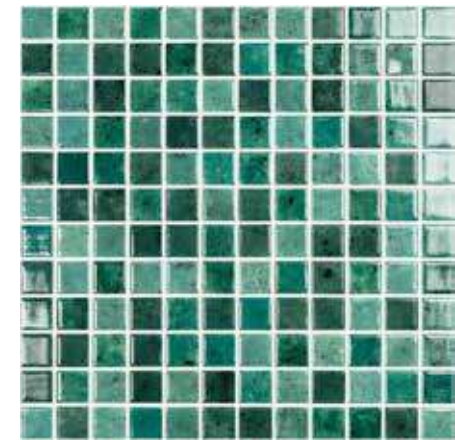

MOSAICOS
LUX · 25x25

**MOSAICOS
NATURE
AIR FORCE 560**

**MOSAICOS
NATURE
ROYAL 5604**

MOSAICOS
Nature Air Force

-  Piso y Pared
-  Interior y Exterior
-  Brillante
-  Abosrción
-  Malla
-  Vidrio

MOSAICOS
Nature Royal 5604

-  Piso y Pared
-  Interior y Exterior
-  Brillante
-  Abosrción
-  Malla
-  Vidrio

MOSAICOS
NATURE SKY

MOSAICOS
CARRARA GREY

MOSAICOS
Nature Sky 5607

MOSAICOS
Carrara Grey

**MOSAICOS
NATURE PEARL
RIVER 5600**

**MOSAICOS
NATURE
BALI 5608**

MOSAICOS
Nature Pearl River
5600

-  Piso y Pared
-  Interior y Exterior
-  Brillante
-  Abosrción
-  Malla
-  Vidrio

MOSAICOS
Nature Bali 5608

-  Piso y Pared
-  Interior y Exterior
-  Brillante
-  Abosrción
-  Malla
-  Vidrio