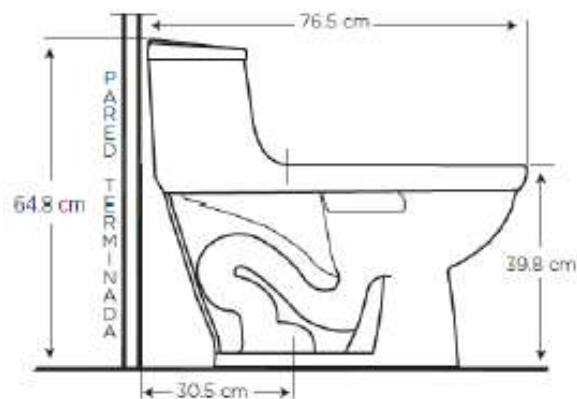

WC
 Ego EL One Piece Blanco
 76cm x 43,2cm x 63cm

WC
VITTORIA POWER
EF ELONG C/ASIENTO
BLANCO

La nueva tecnología Rimless elimina el anillo de la taza logrando que se pueda acceder a todas las áreas, con facilidad y comodidad.

- Consumo de agua: 6 y 4.1 litros
- Peso del inodoro: 32 kg
- Espesor mínimo de loza: 0.6 cm
- Tolerancia dimensional: $\pm 3\% > 20 \text{ cm} / \pm 5\% < 20 \text{ cm}$
- Nivel mínimo agua en el tanque: 15 cm
- Instalación: 30.5 cm
- Altura del Sello: 5,7 cm
- Diámetro de la Trampa: 4.7 cm
- Superficie de agua: 19 x 14 cm

INCLUYE:

- Asiento Status alargado slow down,
- Herraje Dual Flush
- Botón Dual Flush
- Tapas de anclaje

WC
 Elong con asiento Blanco
 73,5 x 42,7 x 63 cm

WC
OASIS POWER
EF ELONG C/ASIENTO
BLANCO

La nueva tecnología Rimless elimina el anillo de la taza logrando que se pueda acceder a todas las áreas, con facilidad y comodidad.

- Consumo de agua: 6 y 4.1 litros
- Peso del inodoro: 27.8 kg
- Espesor mínimo de loza: 0.6 cm
- Tolerancia dimensional:
 $\pm 3\% > 20 \text{ cm} \pm 5\% < 20 \text{ cm}$
- Nivel mínimo agua en el tanque: 16 cm
- Instalación: 30.5 cm
- Altura del Sello: 6 cm
- Diámetro de la Trampa: 4.7 cm
- Superficie de agua: 19 x 13.3 cm