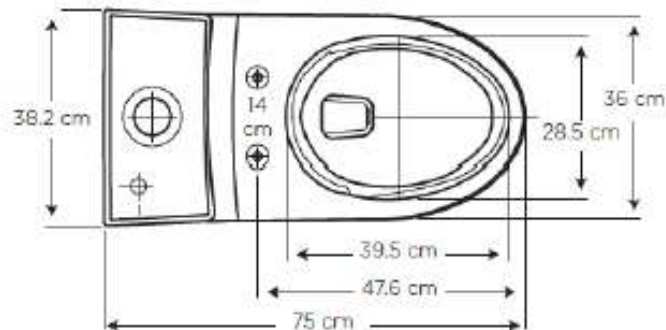

INCLUYE:

- Asiento Status alargado slow down,
- Herraje Dual Flush
- Botón Dual Flush
- Set de anclaje Taza-Piso
- Tapas de anclaje