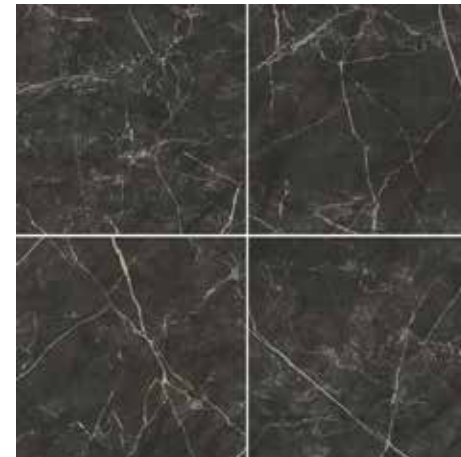

GRES
Ice Pulido · 66x66

Piso y Pared Interior Rectificado Esmaltado Pulido V3 PEI III Caras

PIEDRAS
GRAN STATUARIO
PULIDO

PIEDRAS
NERO ELEVATO PULIDO

GRES
 Statuario Pulido
 66x66

- Piso y Pared
- Interior
- Rectificado
- Esmaltado
- Pulido
- V2
- PEI III
- Caras