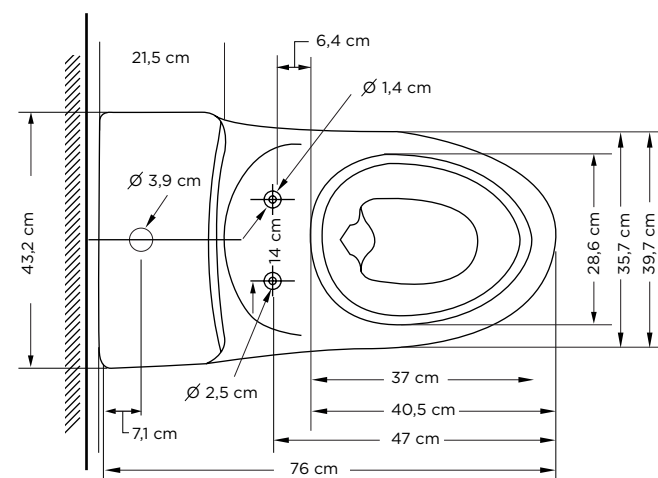

WC
EGO EL ONE PIECE
SOFT CLOSE • BONE

- Consumo de Agua: 4.1 y 6 litros
- Nivel Mínimo de agua en el tanque: 145 mml
- Peso del Inodoro: 29.29 kg
- Espesor mínimo de la Loza: 6mm
- Tolerancia dimensional: +/- 3%
- Altura Sello: 58 mm
- Superficie de agua: 230 mm x 185 mm

WC
Ego EL One Piece Blanco
76cm x 43,2cm x 63cm