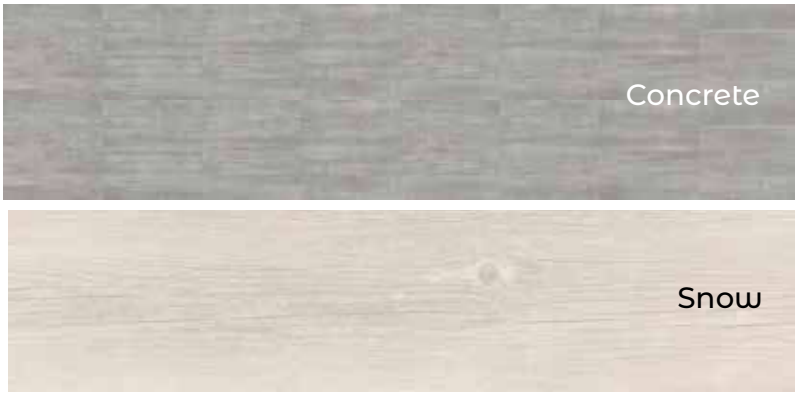

MADERAS
POWDER WOOD

Concrete

Snow

MADERAS
NATIVA GRIGIO