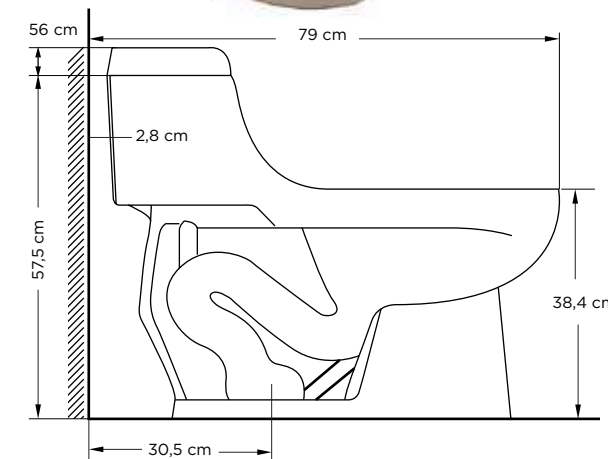

Antideslizante

**WC
CONSERVER
DUAL FLUSH**

- Consumo de Agua: 4.6 y 6 litros
- Nivel Mínimo de agua en el tanque: 152 mm
- Peso del Inodoro: 18,34 kg
- Espesor mínimo de la Loza: 6mm
- Tolerancia dimensional: +- 3%
- Instalación: 305 mm
- Altura Sello: 55 mm
- Diametro - trampa: 47,7 mm
- Superficie de agua: 212 x 160 mm

WC
Dual Flush Blanco
Dual Flush Navyy Blue
69,3cm x 45,7cm x 73cm

WC
CAMPEON HEAT
CON ASIENTO

- Consumo de Agua: 4.8 litros
- Nivel Mínimo de agua en el tanque: 180 mml
- Peso del Inodoro: 13,28 kg
- Espesor mínimo de la Loza: 6mm
- Tolerancia dimensional: +- 3%
- Instalación: 305 mm
- Altura Sello: 55 mm
- Diametro - trampa: 47,6 mm
- Superficie de agua: 190 x 156 mm

WC
Heat con asiento Blanco
Heat con asiento Bone
67,9cm x 43cm x 72,7cm

WC
EGO ONE PIECE
SOFT CLOSE • BONE

- Consumo de Agua: 4.1 y 6 litros
- Nivel Mínimo de agua en el tanque: 145 mml
- Peso del Inodoro: 29.29 kg
- Espesor mínimo de la Loza: 6mm
- Tolerancia dimensional: +- 3%
- Altura Sello: 58 mm
- Superficie de agua: 230 mm x 185 mm

WC
Ego One Piece Bone
76cm x 43,2cm x 63cm

WC
EGO EL ONE PIECE
SOFT CLOSE • BONE

- Consumo de Agua: 4.1 y 6 litros
- Nivel Mínimo de agua en el tanque: 145 mml
- Peso del Inodoro: 29.29 kg
- Espesor mínimo de la Loza: 6mm
- Tolerancia dimensional: +/- 3%
- Altura Sello: 58 mm
- Superficie de agua: 230 mm x 185 mm