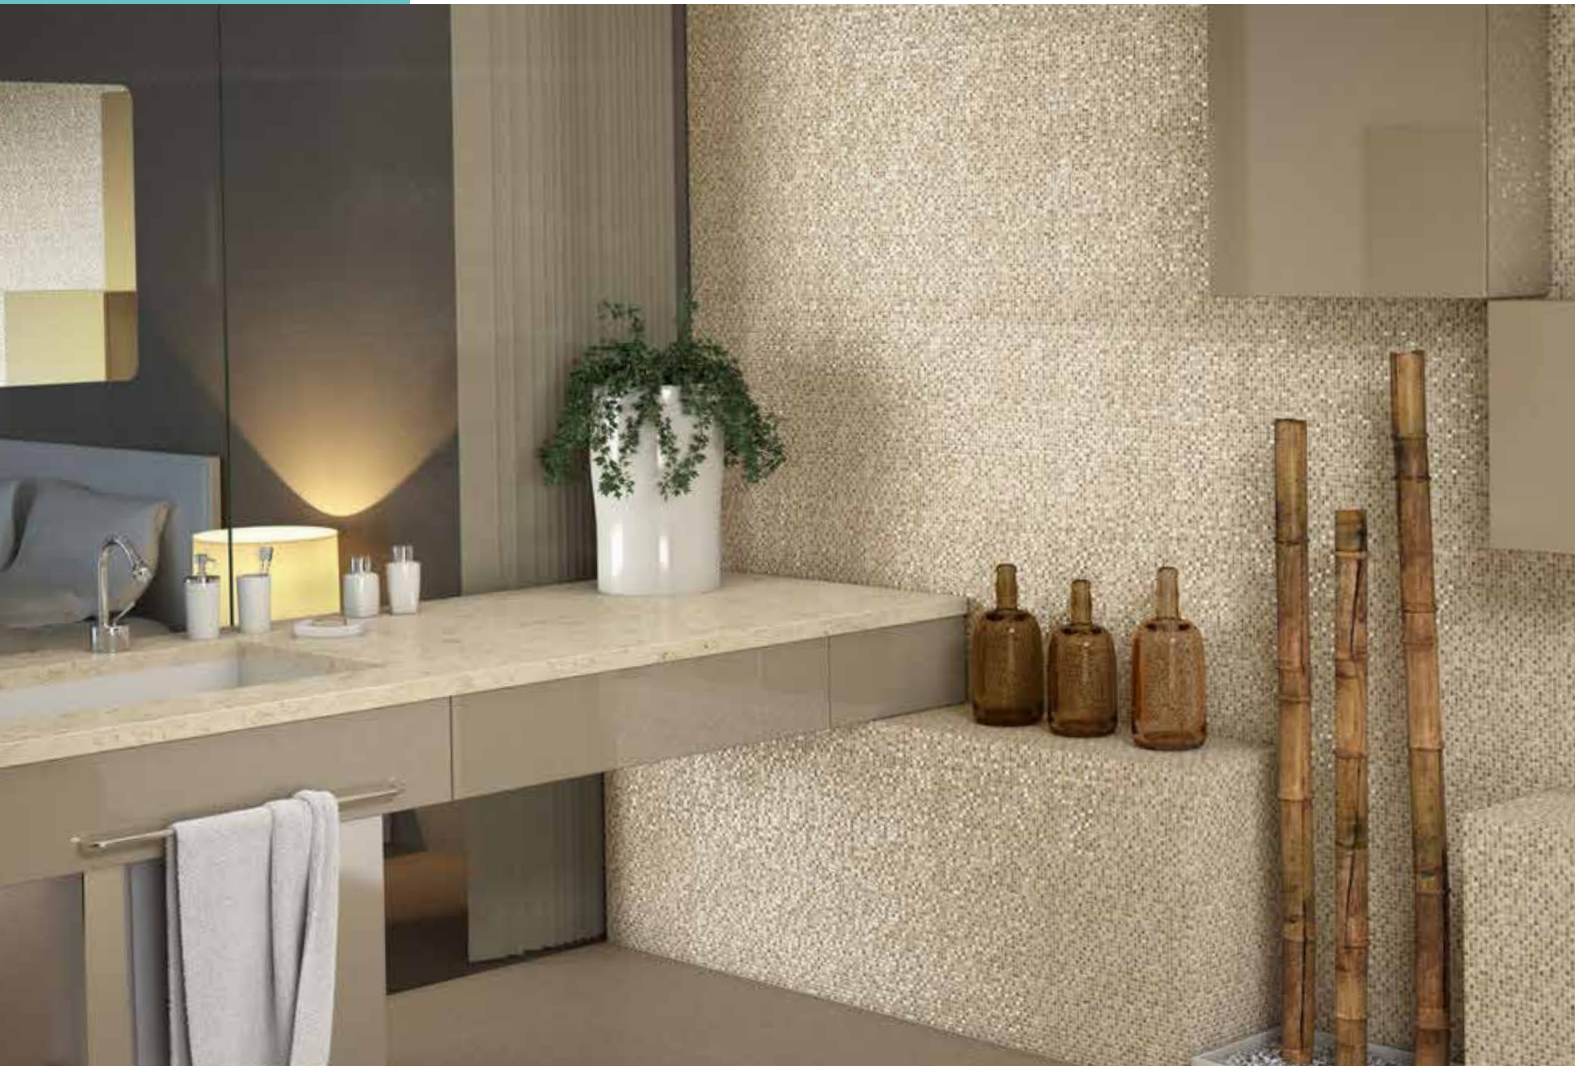

DISEÑOS
ESPECIALES
CAPÚA PLATA