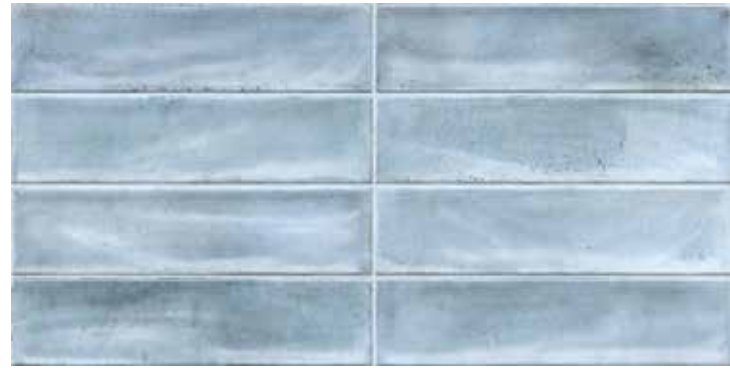

COLORES
BOTAN SKY

COLORES
FRESH LILA