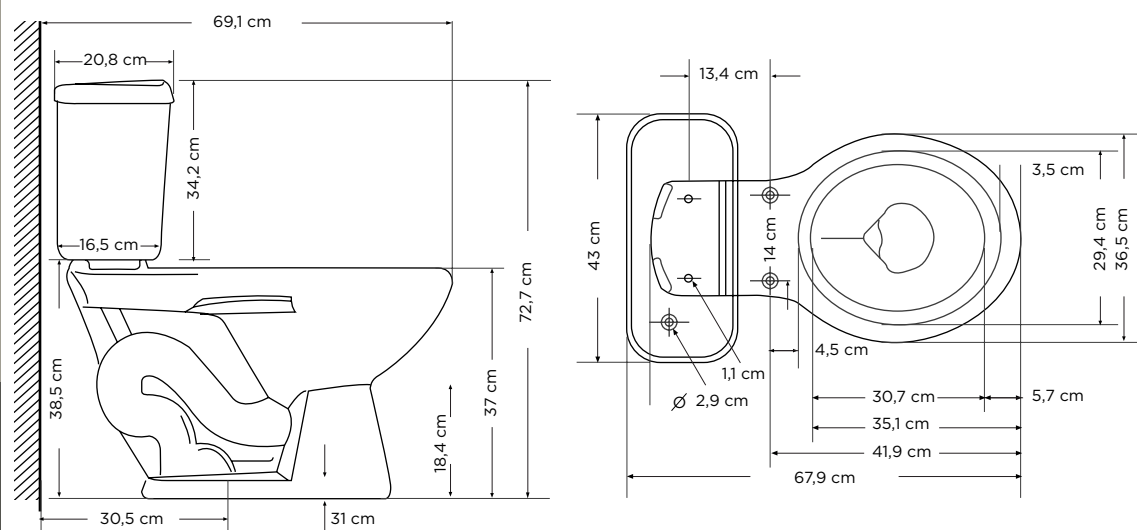

Antideslizante

**WC
CONSERVER
DUAL FLUSH**

- Consumo de Agua: 4.6 y 6 litros
- Nivel Mínimo de agua en el tanque: 152 mm
- Peso del Inodoro: 18,34 kg
- Espesor mínimo de la Loza: 6mm
- Tolerancia dimensional: +- 3%
- Instalación: 305 mm
- Altura Sello: 55 mm
- Diametro - trampa: 47,7 mm
- Superficie de agua: 212 x 160 mm

WC
Dual Flush Blanco
Dual Flush Navyy Blue
69,3cm x 45,7cm x 73cm

WC
CAMPEON HEAT
CON ASIENTO

- Consumo de Agua: 4.8 litros
- Nivel Mínimo de agua en el tanque: 180 mml
- Peso del Inodoro: 13,28 kg
- Espesor mínimo de la Loza: 6mm
- Tolerancia dimensional: +- 3%
- Instalación: 305 mm
- Altura Sello: 55 mm
- Diametro - trampa: 47,6 mm
- Superficie de agua: 190 x 156 mm